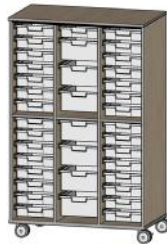

## Model 720

Model	Case Exterior	Case Interior	Door Interior
720	CFC Educational - Woodgrain/Solid/Nebula	Matching	Matching
721	CFC Educational - Solid	Matching	Wilsonart 60 or 38
722	Laminate Exterior (Wilsonart 60 or 38 Finish)	CFC Educational - Solid	Matching
723	Any Wilsonart 60 or 38 Finish	Matching	Matching

5011  
24 x 15 x 36

5012  
24 x 29 x 36

5013  
24 x 42 x 36

5022  
24 x 29 x 43

5023  
24 x 42 x 43

5031  
24 x 42 x 43

5112  
24 x 35 x 36

5113  
24 x 48 x 36

5122  
24 x 35 x 43

5123  
24 x 48 x 43

5042  
24 x 42 x 43

6010  
20 x 42 x 68

6020  
20 x 42 x 68

6030  
20 x 42 x 68

6110  
20 x 48 x 68

6120  
20 x 48 x 68